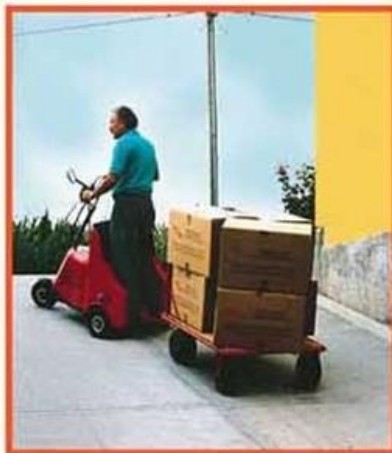

Caratteristiche tecniche

Fanale anteriore e luci di posizione posteriori

- Pulsante di sicurezza "uomo a bordo"
- Retromarcia inseribile con apposita leva
- Clacson, specchio retrovisore e indicatore stato di carica delle batterie
- Motoriduttore elettrico 24 volt a magneti 800 watt R.R. 10/1 800 W – rpm 330
- Controllo elettronico tecnologia Mosfet ad alta frequenza gestito da microprocessore per il recupero di energia in frenata
- N. 2 Batterie 12 volt - trazione - 102/157 Ah.
- Caricabatteria incorporato o esterno con controllo automatico dello stato di carica.
- Trazione a catena
- Differenziale in alluminio con satelliti in acciaio trattato
- Semiassi con innesti a 6 cave
- Riduttore di tensione da 24 a 12 volt per impianto luci
- Impianto frenante: freno a disco anteriore, posteriore su differenziale, freno di stazionamento su leva sinistra, freno motore potenziato dalla taratura del controllo elettronico.
- Colori: bianco, rosso, verde, giallo, blu, nero, arancio (altri colori a richiesta).