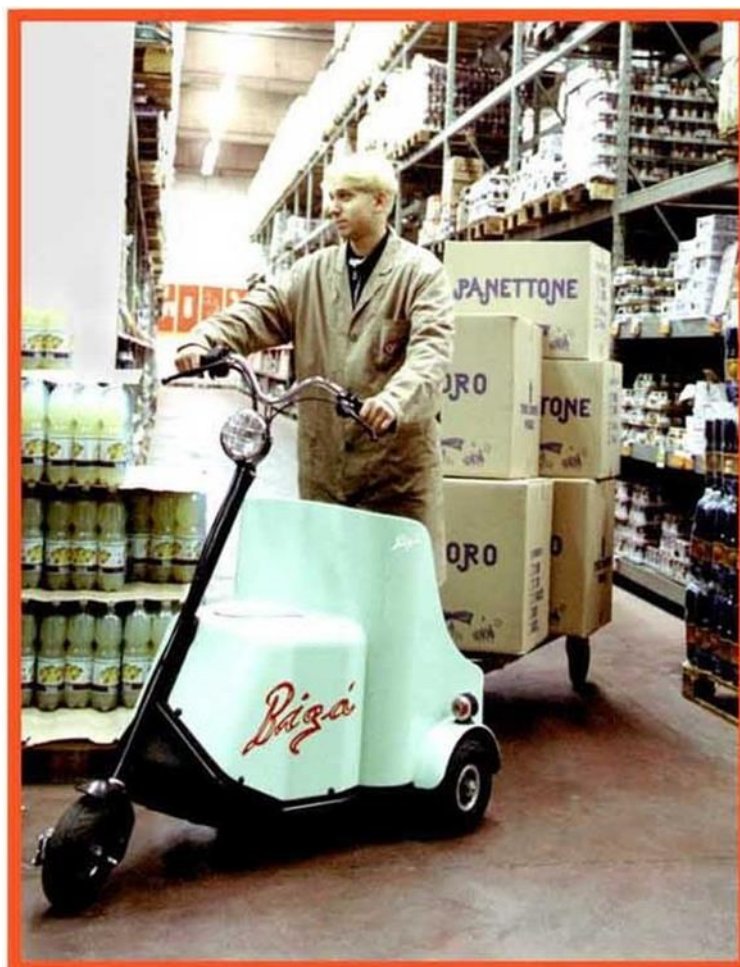

Trattorino elettrico

Bigà tipo "B" traino medio

Velocità 10 km/h traino 300 kg.

Trattorino Bigà tipo B – 10 Km/h. risolve due problemi, muoversi abbastanza velocemente e la possibilità allacciando velocemente un carrello di nostra produzione spostare vario materiale fino a 300 kg. nei vari settori della produzione. Velocità, maneggevolezza in spazi ridottissimi, gira su se stesso con il carrello in 200 cm. di raggio entra con facilità nei vari reparti. Quickly intervento e manutenzione di materiali voluminosi e pesanti (carrello cm. 120x80 portata kg. 300). Guadagno medio di tempo 40/60 minuti giornalieri. Mezzo di lavoro elettrico e silenzioso quindi ecologico, in regola con il marchio CE e normative 626. Costo d'acquisto limitato. Consumo ridicolo € 4,00 di energia elettrica per 1000 km. Autonomia 6/8 ore giornaliere